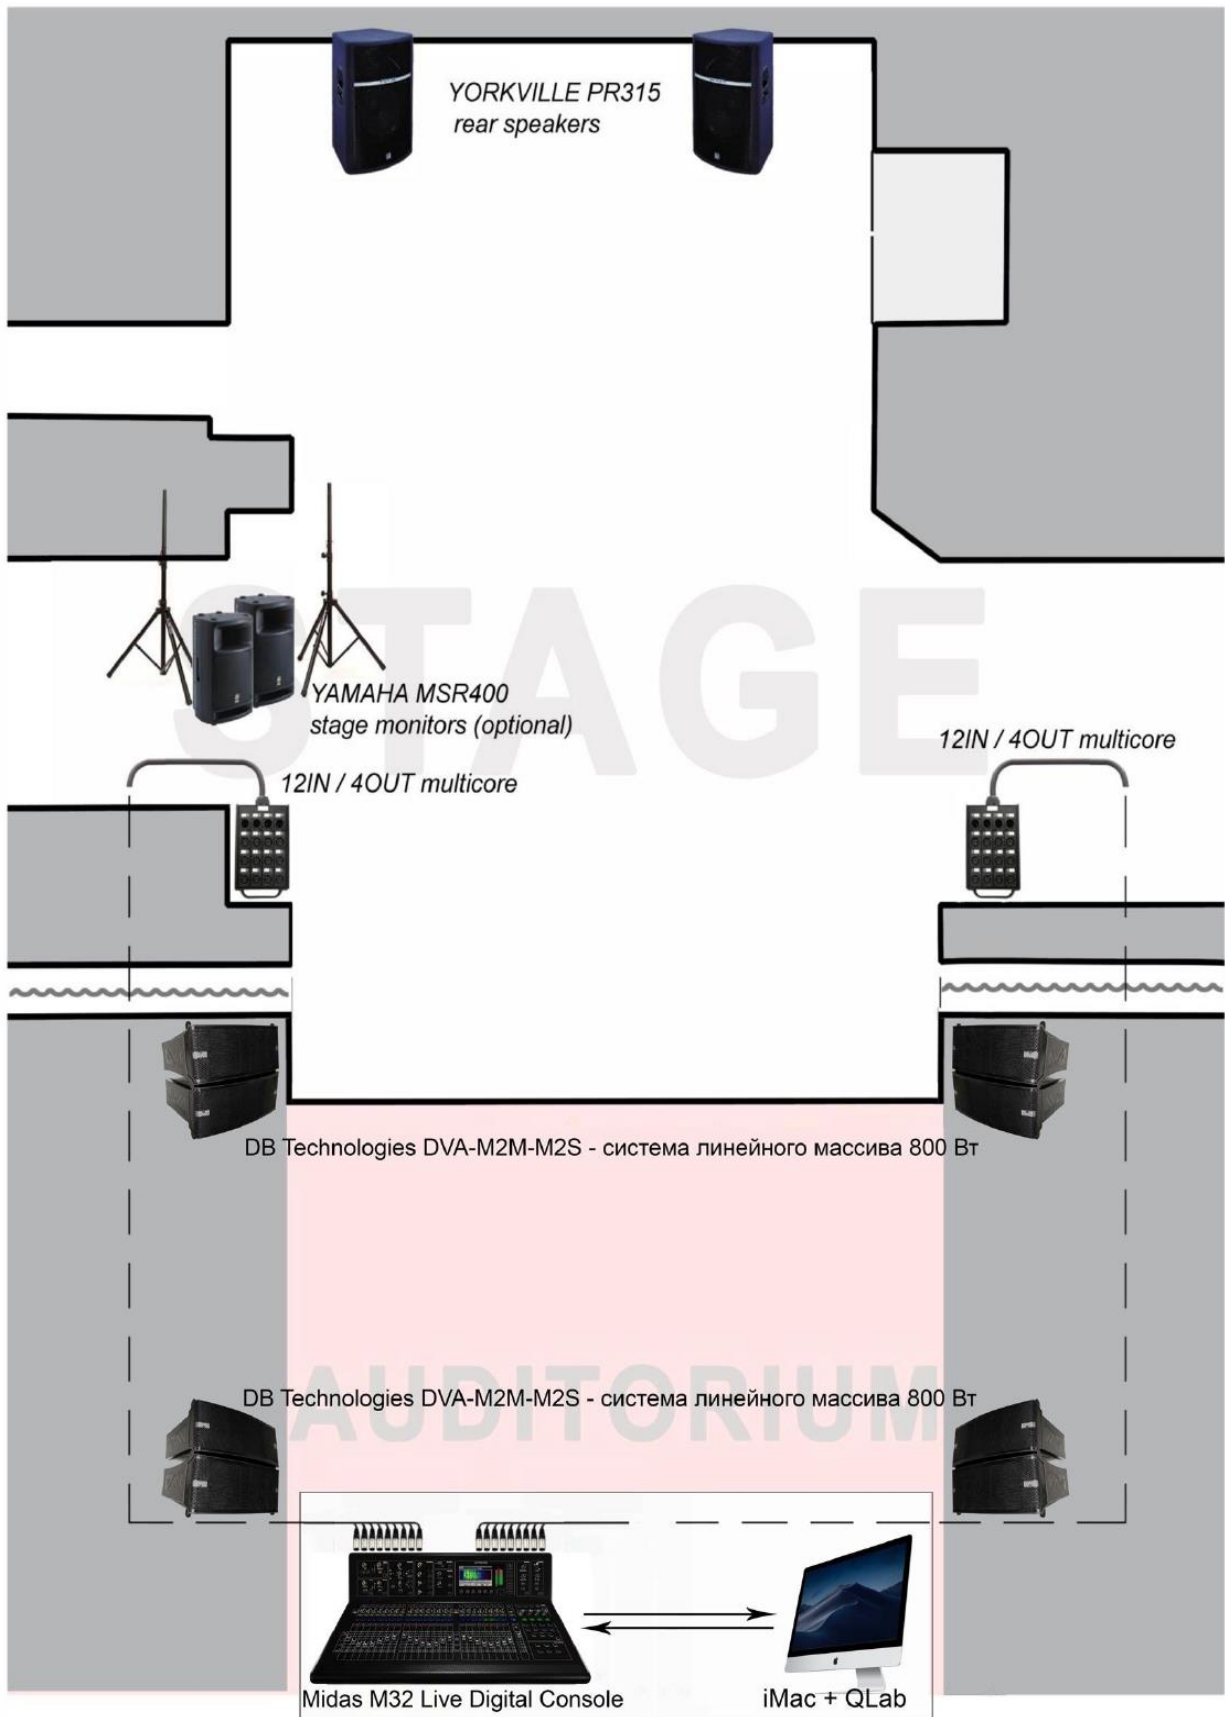

РАЗМЕЩЕНИЕ ЗВУКОВОГО ОБОРУДОВАНИЯ