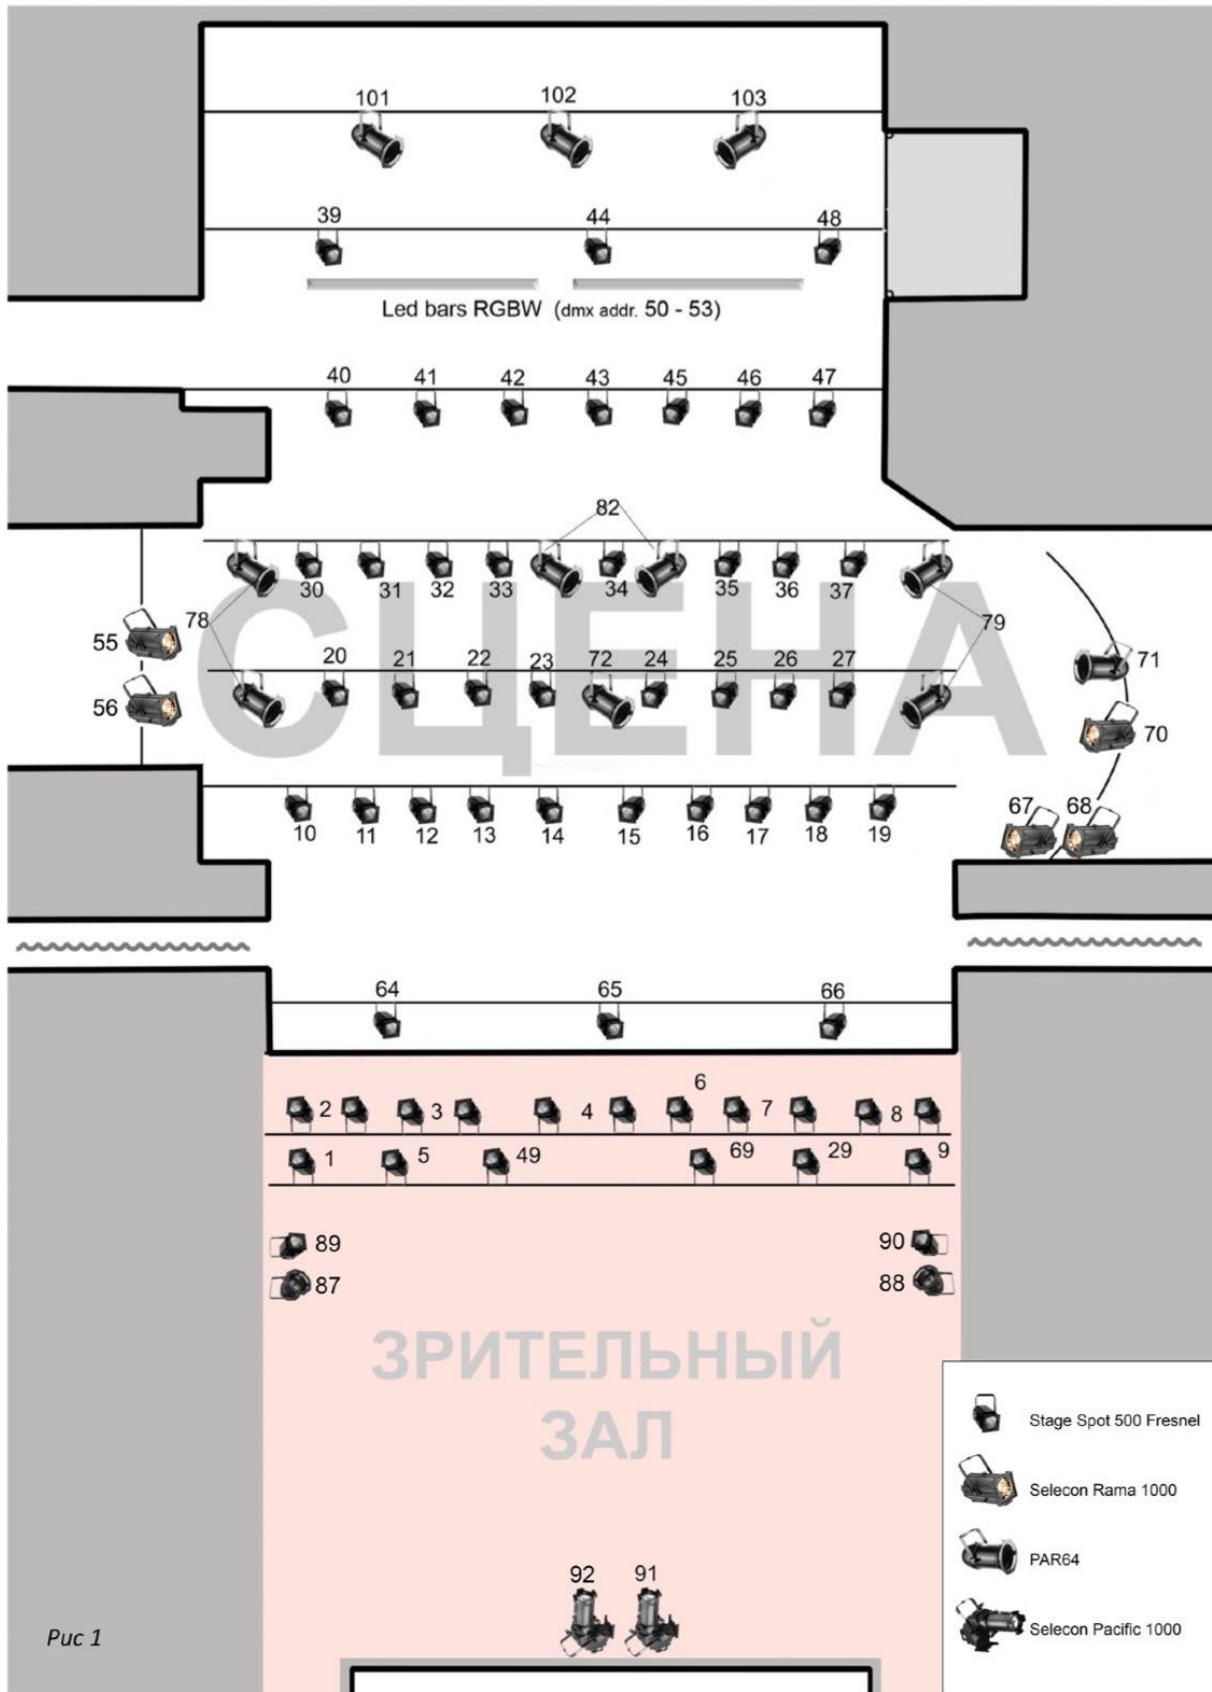

Световое оборудование  
театр "Старый Дом"

№	наименование	КОЛ-ВО
1	Пульт управления постановочным освещением ETC Eos 1024 канала	1
2	диммерные стойки ADL Electronics (12 каналов x3 кВт)	10
3	прожектор Stage 500W (Fresnel)	60
4	прожектор линзовый Selecon Rama PC 1000W	8
5	прожектор линзовый Selecon Acclaim PC 650W	9
6	прожектор профильный Selecon SPX 25° - 50°	3
7	прожектор профильный Selecon Pacific 25° - 50°	2
8	прожектор профильный ETC SF Jr	2
9	прожектор PAR64 (15 шт. стационар + 10 шт. выносные)	25
(схемы разводки и планшетных включений приведены на рис. 1 и 2)		
Световое оборудование крепится к металлическим конструкциям потолка. Возможность перевешивать стационарное оборудование отсутствует.		
Дополнительное оборудование:		
10	Involight AD8 диммер (4 x 1kW)	4
11	светодиодный вращающийся прожектор Anzhee PRO PHOENIX WASH 760z	6
12	Anzhee P12x15 SLIM RGBWA+UV / 30°	8
13	Anzhee P18x15-ZOOM RGBWA / 10°- 60°	8
14	линейный светодиодный прожектор Anzhee BAR 27x18 / RGBWA+UV / 45°	4
15	Anzhee Fresnel 40 RGBW ZOOM 25°-90°	8
16	Involight LED Spot 433	10
17	Involight Pin-spot 154	6
18	Involight SlimPar 1266	10
19	светильник AHR 1000	5
20	PAR36 pinspot	12
21	генератор дыма Robe FAZE 1000 FT	1
22	конфетти-машина Global Effects Power-550	1
23	штатив сценический Roptone LS005, 3м	8
24	штатив напольный низкий	8

СХЕМА РАЗВЕСКИ СТАЦИОНАРНОГО ОСВЕТИТЕЛЬНОГО ОБОРУДОВАНИЯ  
ТЕАТРА "СТАРЫЙ ДОМ"

ПЛАНШЕТНЫЕ ВКЛЮЧЕНИЯ

STAGE

AUDITORIUM

ADL Electronics dimming rack  
(10 units of 220-12-3 ADL Dimmers)

ETC EOS 1024 channels

dmx / ArtNet