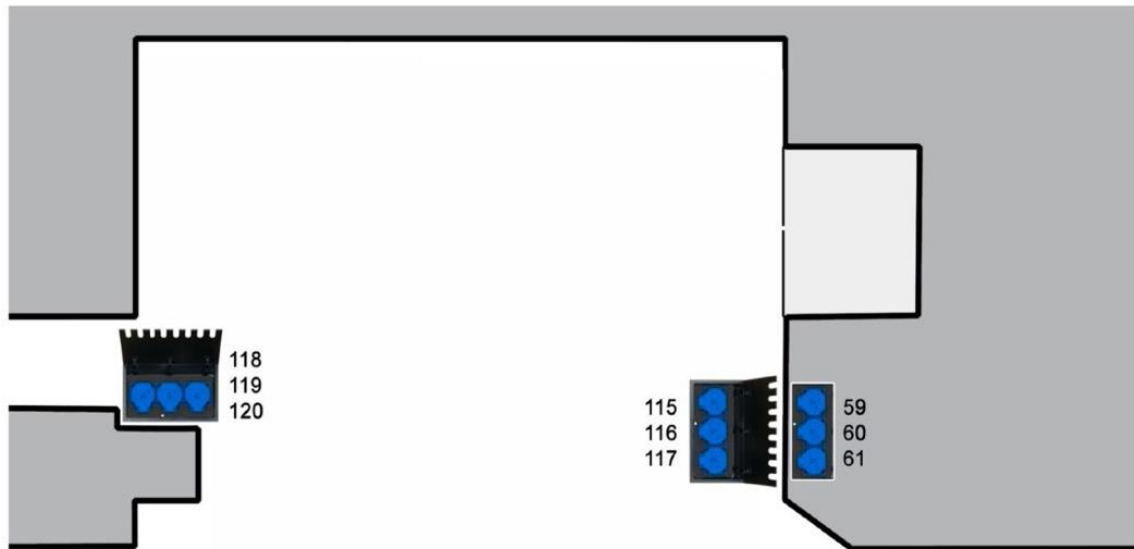

СХЕМА РАЗВЕСКИ СТАЦИОНАРНОГО ОСВЕТИТЕЛЬНОГО ОБОРУДОВАНИЯ  
ТЕАТРА "СТАРЫЙ ДОМ"

ПЛАНШЕТНЫЕ ВКЛЮЧЕНИЯ

STAGE

AUDITORIUM

ADL Electronics dimming rack  
(10 units of 220-12-3 ADL Dimmers)

ETC EOS 1024 channels

dmx / ArtNet