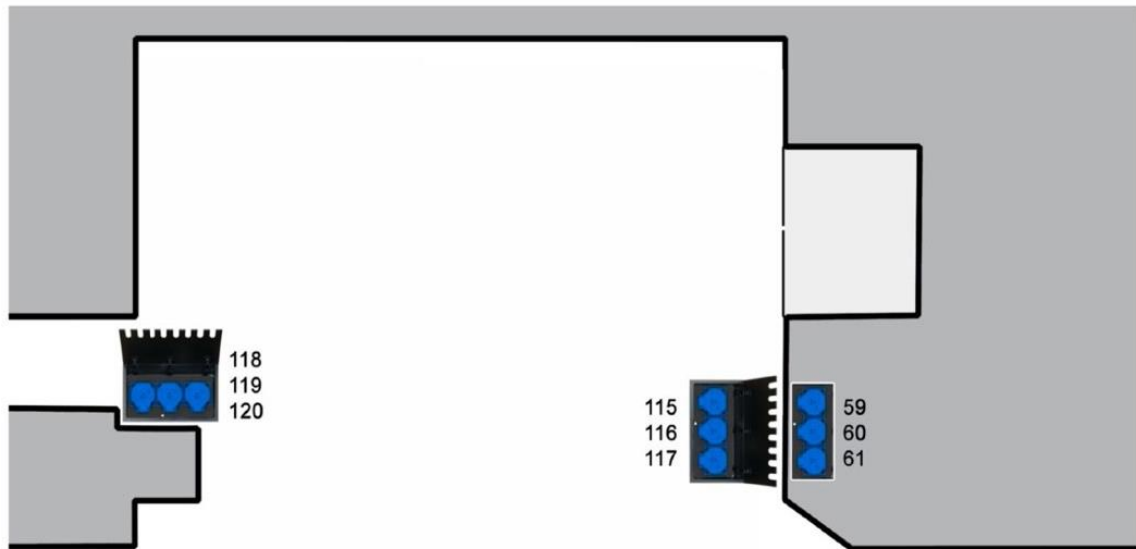

СХЕМА РАЗВЕСКИ СТАЦИОНАРНОГО ОСВЕТИТЕЛЬНОГО ОБОРУДОВАНИЯ
ТЕАТРА "СТАРЫЙ ДОМ"

ПЛАНШЕТНЫЕ ВКЛЮЧЕНИЯ

STAGE

ADL Electronics dimming rack
(10 units of 220-12-3 ADL Dimmers)

ETC EOS 1024 channels

dmx / ArtNet

Puc 2