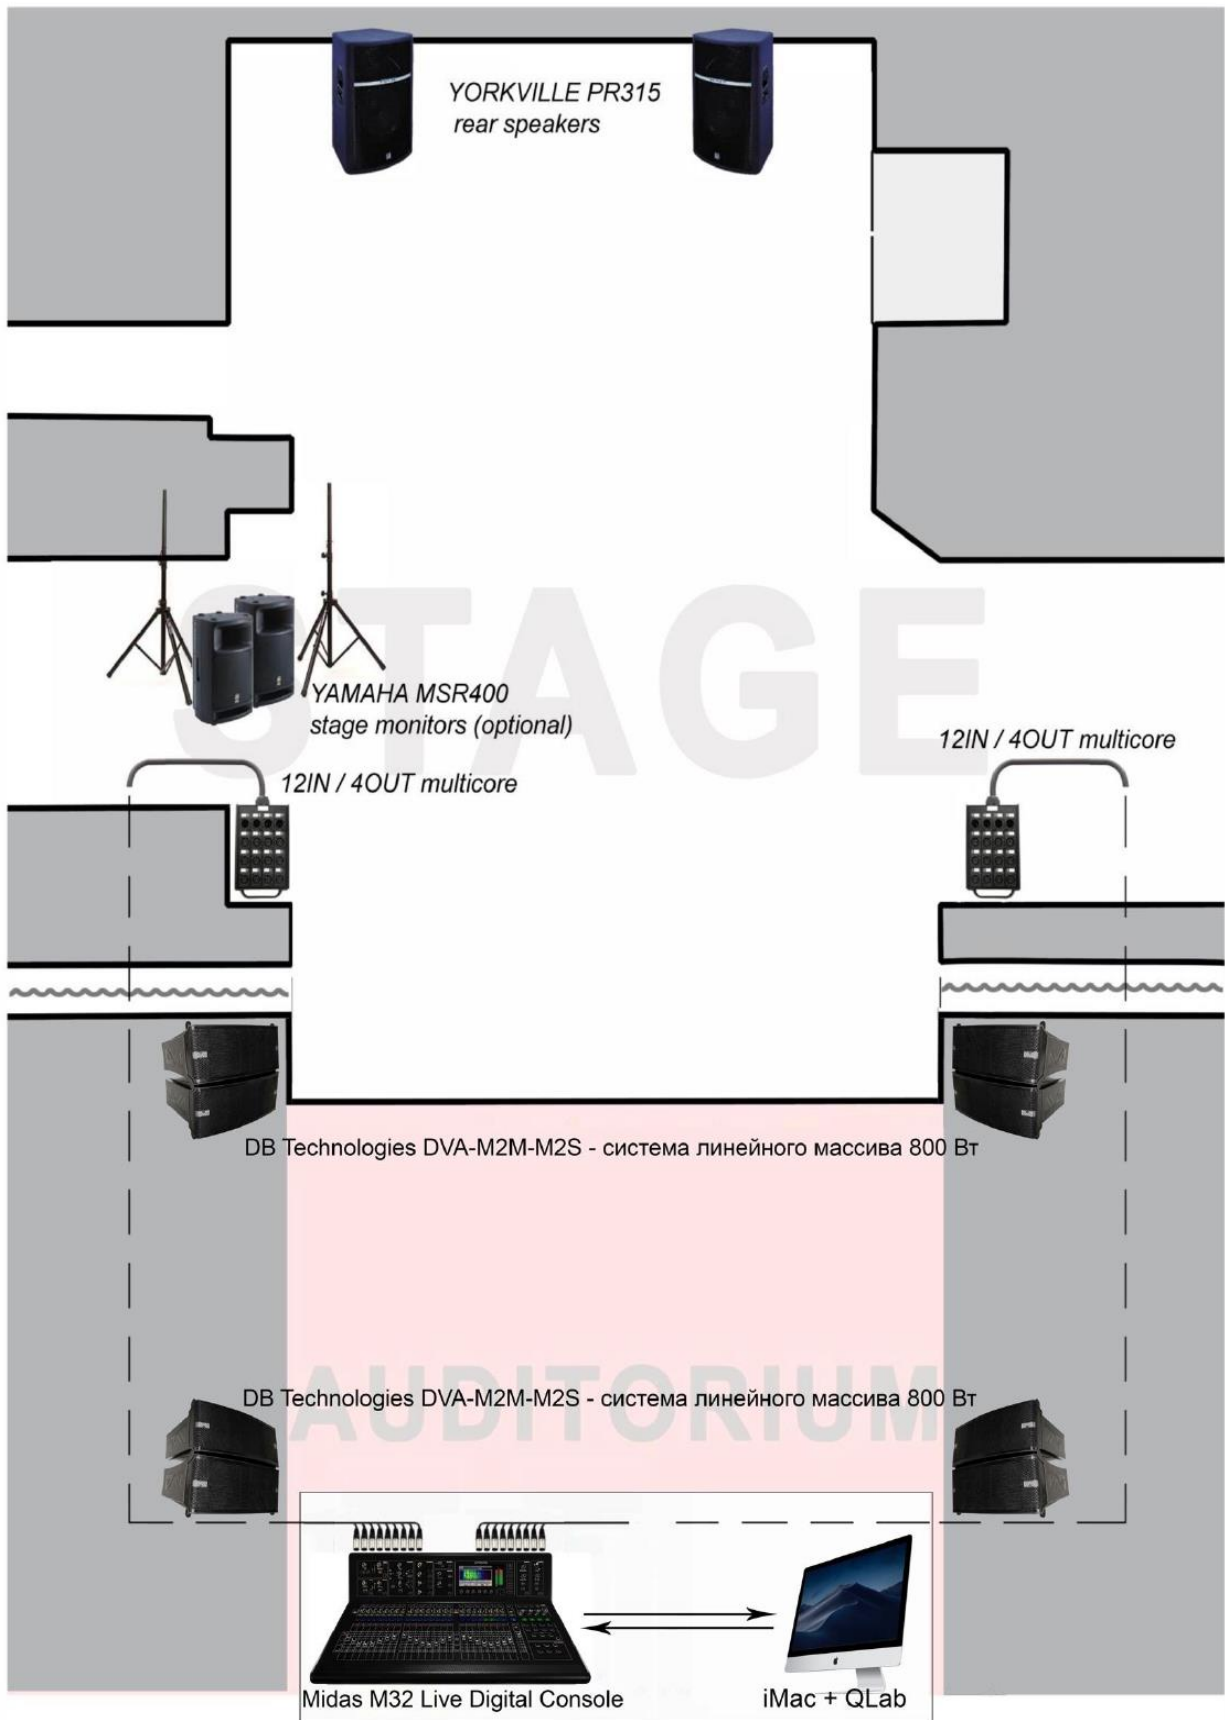

РАЗМЕЩЕНИЕ ЗВУКОВОГО ОБОРУДОВАНИЯ