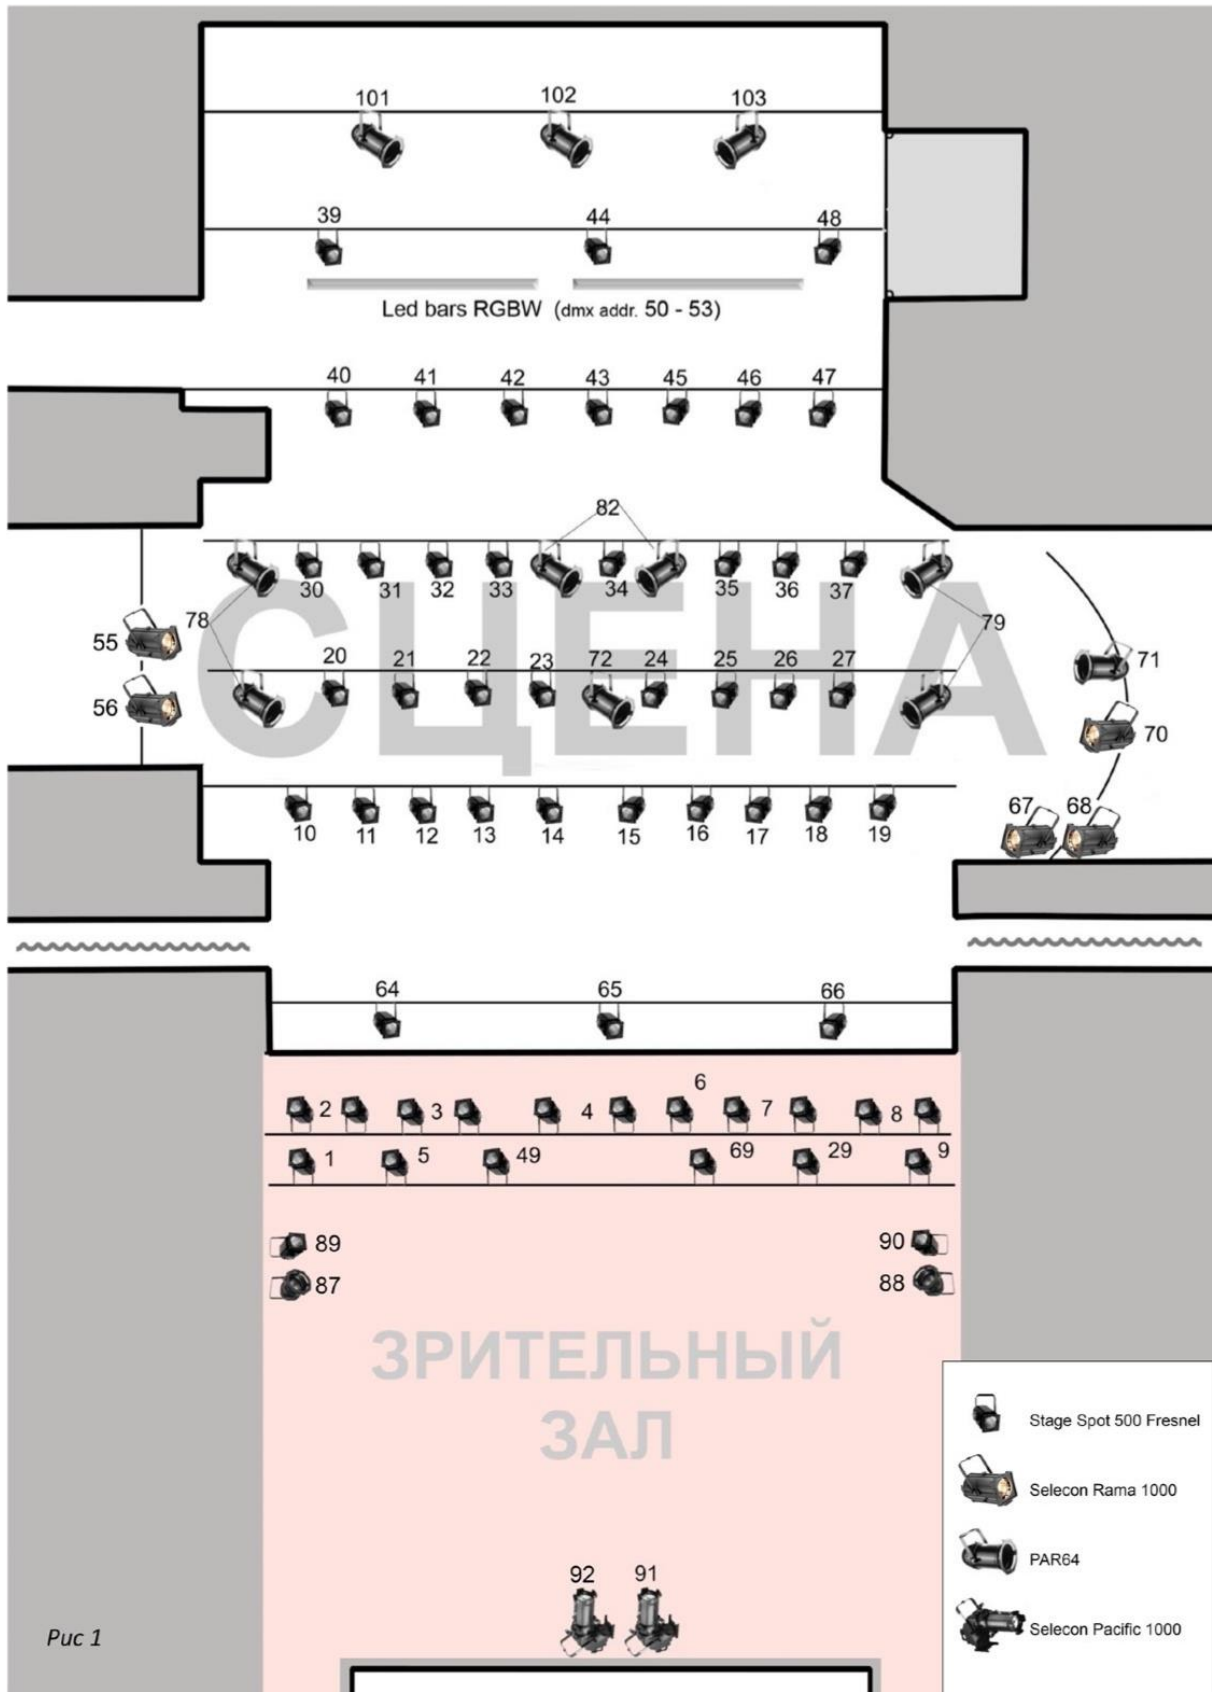

(схемы разводки и планшетных включений приведены на рис. 1 и 2)

Световое оборудование крепится к металлическим конструкциям потолка.

Возможность перевешивать стационарное оборудование отсутствует.

Дополнительное оборудование:

СХЕМА РАЗВЕСКИ СТАЦИОНАРНОГО ОСВЕТИТЕЛЬНОГО ОБОРУДОВАНИЯ
ТЕАТРА "СТАРЫЙ ДОМ"

ПЛАНШЕТНЫЕ ВКЛЮЧЕНИЯ

STAGE

ADL Electronics dimming rack
(10 units of 220-12-3 ADL Dimmers)

ETC EOS 1024 channels

dmx / ArtNet

Puc 2