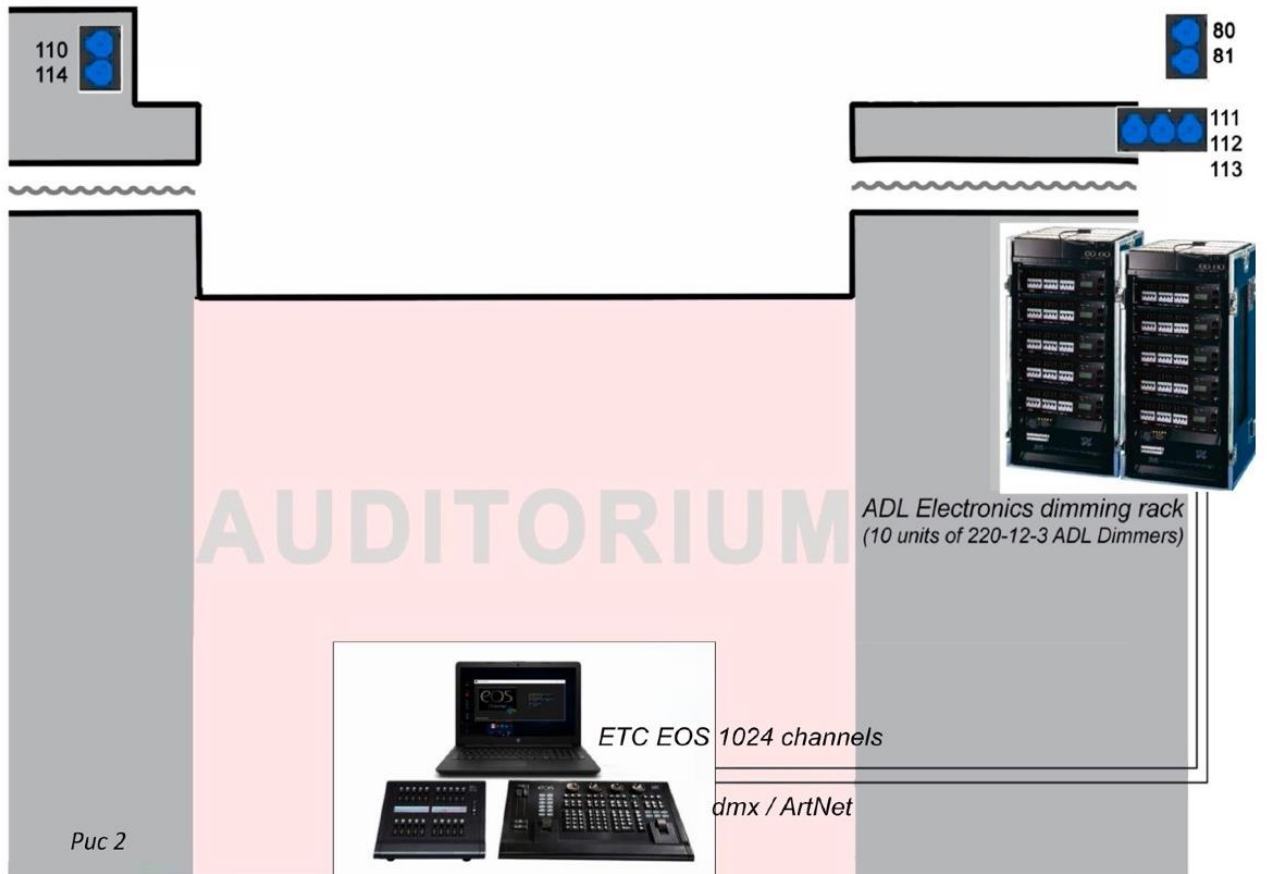

Список технического оборудования сцены
новосибирского государственного драматического
театра «Старый дом»

СВЕТОВОЕ ОБОРУДОВАНИЕ

- программное обеспечение ETC Nomad (EOS/ION, 1024 канала ArtNet / dmx)
- диммерные стойки ADL Electronics (12 каналов x3 кВт) - 10 шт

(схемы разводки и планшетных включений приведены на рис. 1 и 2)

Световое оборудование крепится к металлическим конструкциям потолка.

Возможность перевешивать стационарное оборудование отсутствует.

Дополнительное оборудование:

СХЕМА РАЗВЕСКИ СТАЦИОНАРНОГО ОСВЕТИТЕЛЬНОГО ОБОРУДОВАНИЯ
ТЕАТРА "СТАРЫЙ ДОМ"

ПЛАНШЕТНЫЕ ВКЛЮЧЕНИЯ

STAGE

ADL Electronics dimming rack
(10 units of 220-12-3 ADL Dimmers)

ETC EOS 1024 channels

dmx / ArtNet

Puc 2